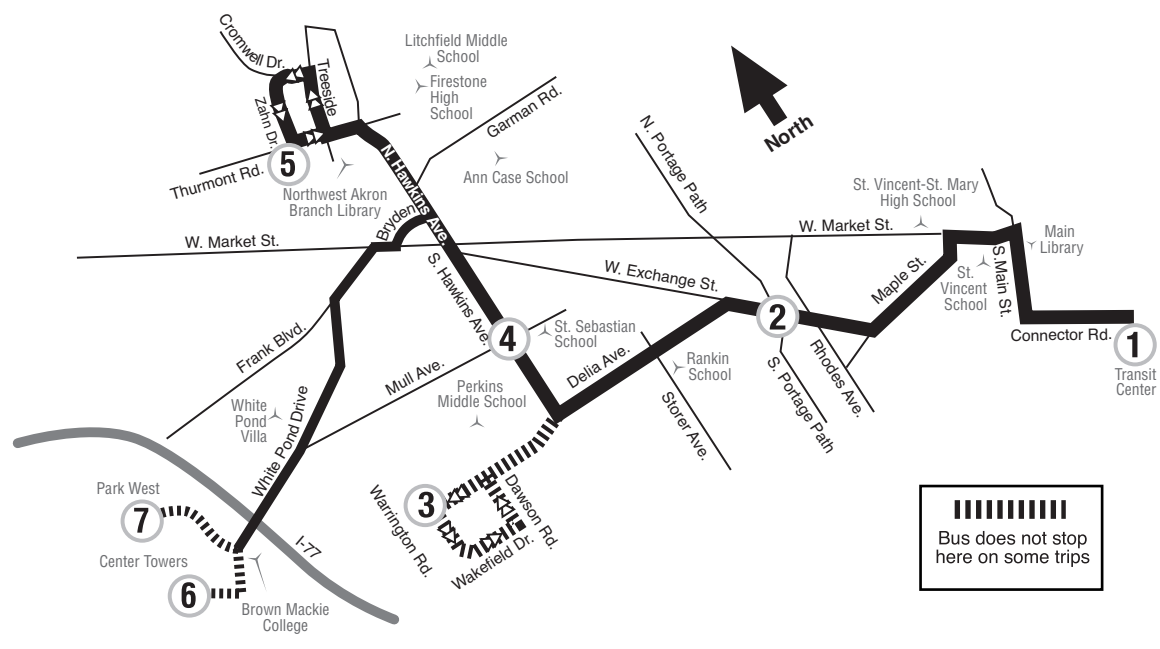

# 4 Delia / White Pond

**FROM**  
Transit Center

Bus does not stop here on some trips

**FROM**  
Transit Center

(Times shown below are departure times)  
**Monday – Friday**

	1 Transit Center Westside	2 West Exchange & S. Portage Path	3 Delia & Warrington	4 Mull & S. Hawkins	5 Zahn & Thurmont	6 Center Towers	7 Park West	Bus continues to...
AM	6:15	6:27	6:31	6:37	6:42X	....	....	To Summit Mall then 101 Richfield/Bath
	7:20	7:33	7:37	7:42	7:47	....	8:02	4 Delia/White Pond
	7:50	8:05	8:12	8:15	8:21	....	8:35	4 Delia/White Pond
	8:22	8:37	8:44	8:47	8:53	....	9:07	4 Delia/White Pond
	8:53	9:08	9:15	9:18	9:24	9:39	9:44	4 Delia/White Pond
	9:48	10:03	10:10	10:13	10:20	10:35	10:41	4 Delia/White Pond
	10:28	10:43	10:50	10:53	11:00	11:15	11:21	4 Delia/White Pond
	10:55	11:10	11:17	11:20	11:27	....	11:42	4 Delia/White Pond
PM	11:38	11:53	<b>12:00</b>	<b>12:03</b>	<b>12:10</b>	<b>12:23</b>	<b>12:28</b>	4 Delia/White Pond
	<b>12:43</b>	<b>12:58</b>	<b>1:05</b>	<b>1:08</b>	<b>1:15</b>	<b>1:28</b>	<b>1:33</b>	4 Delia/White Pond
	<b>1:43</b>	<b>1:58</b>	<b>2:05</b>	<b>2:08</b>	<b>2:15</b>	<b>2:28</b>	<b>2:33</b>	4 Delia/White Pond
	<b>2:18</b>	<b>2:33</b>	<b>2:40</b>	<b>2:43</b>	<b>2:50</b>	<b>3:03</b>	<b>3:08</b>	4 Delia/White Pond
	<b>3:18</b>	<b>3:33</b>	<b>3:40</b>	<b>3:43</b>	<b>3:50</b>	<b>4:03</b>	<b>4:08</b>	4 Delia/White Pond
	<b>3:55</b>	<b>4:10</b>	<b>4:17</b>	<b>4:20</b>	<b>4:27</b>	....	<b>4:42</b>	4 Delia/White Pond
	<b>4:33</b>	<b>4:48</b>	<b>4:55</b>	<b>4:58</b>	<b>5:05</b>	....	<b>5:20</b>	4 Delia/White Pond
	<b>4:58</b>	<b>5:13</b>	<b>5:20</b>	<b>5:23</b>	<b>5:30</b>	....	<b>5:43</b>	Ends
	<b>5:50</b>	<b>6:05</b>	<b>6:12</b>	<b>6:15</b>	<b>6:22</b>	....	<b>6:36</b>	4 Delia/White Pond
	<b>6:20</b>	<b>6:35</b>	<b>6:42</b>	<b>6:45</b>	<b>6:55</b>	....	....	Ends